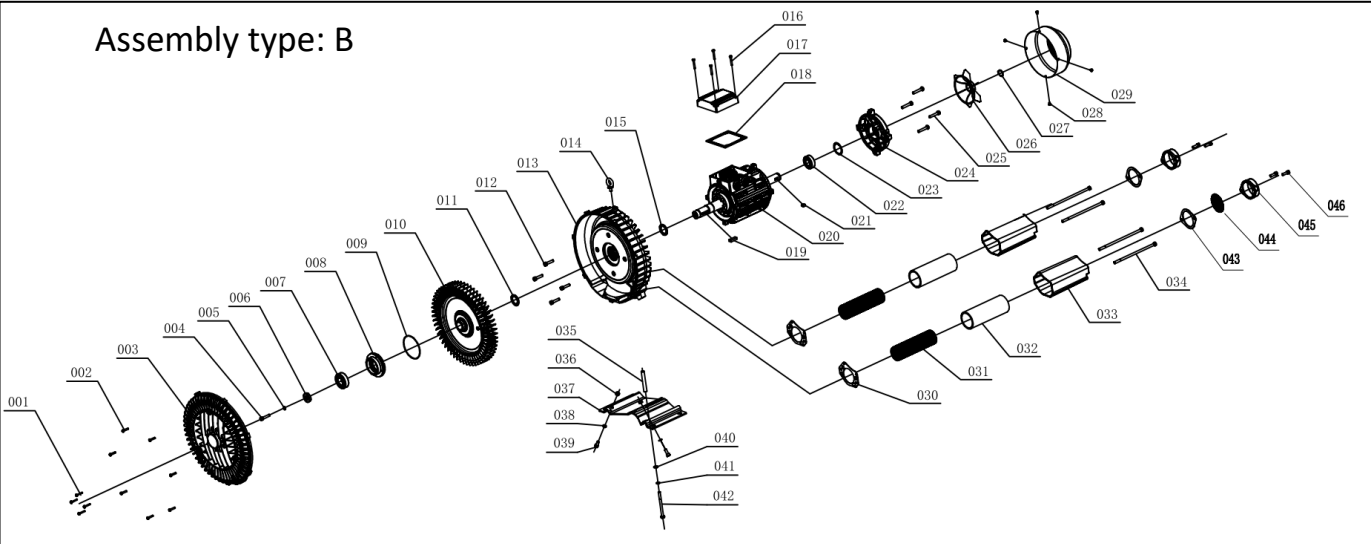

Assembly type: A

Assembly type: B

Assembly type: A			Assembly type: B		
Pos.	Descrizione <i>Description</i>	Q.tà <i>Q.ty</i>	Pos.	Descrizione <i>Description</i>	Q.tà <i>Q.ty</i>
007	Cuscinetto coperchio <i>Cover bearing</i>	1	007	Cuscinetto coperchio <i>Cover bearing</i>	1
015	Paraolio <i>Oil seal</i>	1	009	O-Ring <i>Seal ring</i>	1
022	Cuscinetto motore <i>Motor bearing</i>	1	015	Paraolio <i>Oil seal</i>	1
030	Guarnizione silenziatore <i>Silencer gasket</i>	2	022	Cuscinetto motore <i>Motor bearing</i>	1
031	Rete silenziatore <i>Silencer mesh</i>	2	030	Guarnizione silenziatore <i>Silencer gasket</i>	2
032	Spugna silenziatore <i>Silencer sponge</i>	2	031	Rete silenziatore <i>Silencer mesh</i>	2
			032	Spugna silenziatore <i>Silencer sponge</i>	2

<b>Codice</b>	<b>Fase</b>	<b>Turbina</b>	<b>KIT ricambi</b>	<b>Vista</b>
<i>Code</i>	<i>Phase</i>	<i>Blower</i>	<i>Spare parts KIT</i>	<i>View</i>
TSL 40	~1	9411014	K1100017	A
TSL 40	~3	9412044	K1100017	A
TSL 70	~1	9411015	K1100018	A
TSL 70	~3	9412015	K1100018	A
TSL 80	~1	9411008	K1100018	A
TSL 80	~3	9412016	K1100018	A
TSL 80H	~3	9415002	K1100025	B
TSL 100	~1	9411009	K1100018	A
TSL 100	~3	9412045	K1100018	A
TSL 150	~1	9411010	K1100019	A
TSL 150	~3	9412017	K1100019	A
TSL 150-1	~1	9411011	K1100019	A
TSL 150-1	~3	9412018	K1100019	A
TSL 210-0	~1	9411012	K1100016	A
TSL 210-0	~3	9412019	K1100016	A
TSL 210	~1	9411013	K1100016	A
TSL 210	~3	9412020	K1100016	A
TSL 210-1	~1	9411016	K1100020	A
TSL 210-1	~3	9412021	K1100016	A
TSL 270-0	~3	9412046	K1100016	A
TSL 270	~3	9412028	K1100016	A
TSL 270-1	~1	9411017	K1100016	A
TSL 270-1	~3	9412031	K1100016	A
TSL 310	~1	9411018	K1100037	B
TSL 310	~3	9412022	K1100021	B
TSL 310F	~3	9444002	K1100021	B
TSL 310-1	~3	9412023	K1100027	B