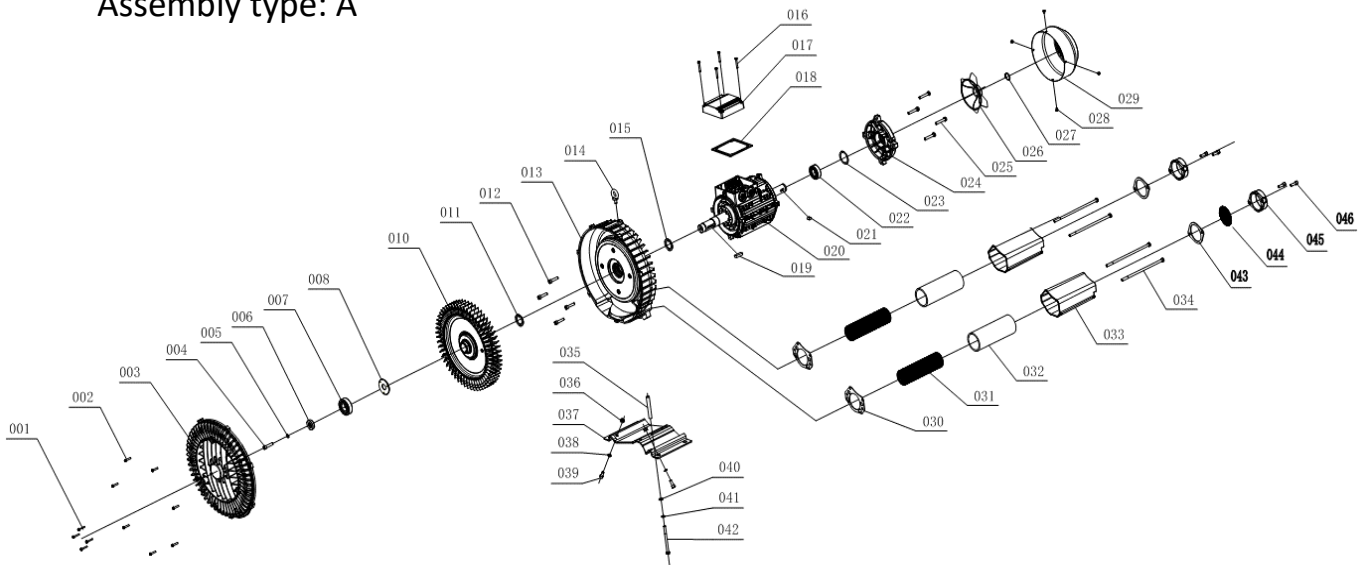

Assembly type: A

Assembly type: B

Assembly type: A			Assembly type: B		
Pos.	Descrizione <i>Description</i>	Q.tà <i>Q.ty</i>	Pos.	Descrizione <i>Description</i>	Q.tà <i>Q.ty</i>
007	Cuscinetto coperchio <i>Cover bearing</i>	1	007	Cuscinetto coperchio <i>Cover bearing</i>	1
015	Paraolio <i>Oil seal</i>	1	009	O-Ring <i>Seal ring</i>	1
022	Cuscinetto motore <i>Motor bearing</i>	1	015	Paraolio <i>Oil seal</i>	1
030	Guarnizione silenziatore <i>Silencer gasket</i>	2	022	Cuscinetto motore <i>Motor bearing</i>	1
031	Rete silenziatore <i>Silencer mesh</i>	2	030	Guarnizione silenziatore <i>Silencer gasket</i>	2
032	Spugna silenziatore <i>Silencer sponge</i>	2	031	Rete silenziatore <i>Silencer mesh</i>	2
			032	Spugna silenziatore <i>Silencer sponge</i>	2

<b>Codice</b>	<b>Fase</b>	<b>Turbina</b>	<b>KIT ricambi</b>	<b>Vista</b>
<i>Code</i>	<i>Phase</i>	<i>Blower</i>	<i>Spare parts KIT</i>	<i>View</i>
TSL 40	~1	9411014	K1100017	A
TSL 40	~3	9412044	K1100017	A
TSL 70	~1	9411015	K1100018	A
TSL 70	~3	9412015	K1100018	A
TSL 80	~1	9411008	K1100018	A
TSL 80	~3	9412016	K1100018	A
TSL 80H	~3	9415002	K1100025	B
TSL 100	~1	9411009	K1100018	A
TSL 100	~3	9412045	K1100018	A
TSL 150	~1	9411010	K1100019	A
TSL 150	~3	9412017	K1100019	A
TSL 150-1	~1	9411011	K1100019	A
TSL 150-1	~3	9412018	K1100019	A
TSL 210-0	~1	9411012	K1100016	A
TSL 210-0	~3	9412019	K1100016	A
TSL 210	~1	9411013	K1100016	A
TSL 210	~3	9412020	K1100016	A
TSL 210-1	~1	9411016	K1100020	A
TSL 210-1	~3	9412021	K1100016	A
TSL 270-0	~3	9412046	K1100016	A
TSL 270	~3	9412028	K1100016	A
TSL 270-1	~1	9411017	K1100016	A
TSL 270-1	~3	9412031	K1100016	A
TSL 310	~1	9411018	K1100037	B
TSL 310	~3	9412022	K1100021	B
TSL 310F	~3	9444002	K1100021	B
TSL 310-1	~3	9412023	K1100027	B